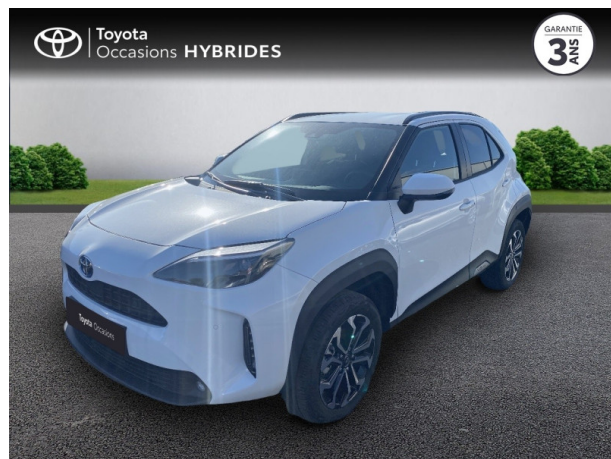

# TOYOTA YARIS CROSS 116H DESIGN MY22 D'OCCASION À FAIBLE KM

**Occasion** TOYOTA Yaris Cross

116h Design MY22

Toyota Clermont-Ferrand

04 73 28 83 93

Prix :

27 490 €

Un crédit vous engage et doit être remboursé. Vérifiez vos capacités de remboursement avant de vous engager.

# Caractéristiques du véhicule

- Kilométrage : 45 km
- Puissance réelle : 92 ch
- Énergie : Hybride
- Boîte de vitesse : Automatique
- Carrosserie : Tout Terrain
- Nombre de portes : 5 portes
- Année : 2024
- Puissance fiscale : 5 CV
- Couleur : Blanc
- Garantie : Label Toyota Occasions 36 mois IC 36 mois