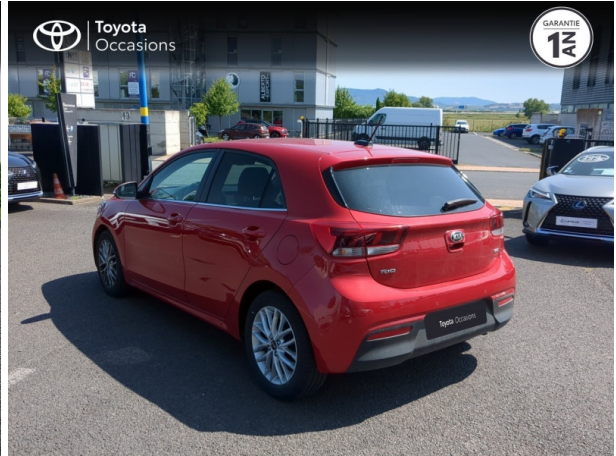

TOYOTA CLERMONT-FERRAND

# KIA RIO 1.0 T-GDI 100CH ISG PREMIUM D'OCCASION

Occasion

KIA Rio

1.0 T-GDI 100ch ISG Premium

---

Toyota Clermont-Ferrand

04 73 28 83 93

---

## Caractéristiques du véhicule

□ Kilométrage : 85 884 km

□ Puissance réelle : 100 ch

□ Énergie : Essence

□ Boîte de vitesse : Manuelle

□ Carrosserie : Berline

□ Nombre de portes : 5 portes

□ Année : 2017

□ Puissance fiscale : 5 CV

□ Couleur : Rouge Grenadine

□ Garantie : Label Toyota Occasions 12 mois IC 12 mois