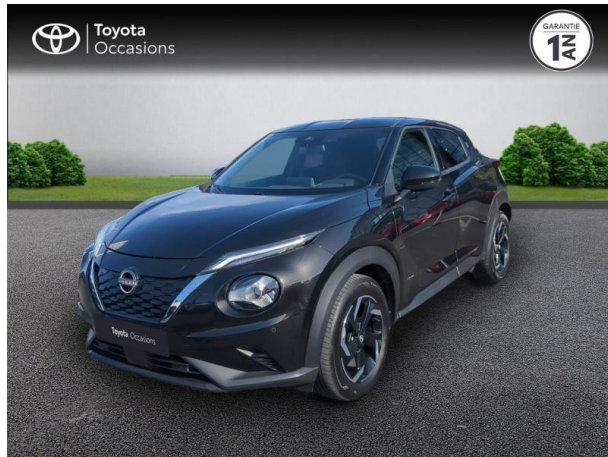

TOYOTA CLERMONT-FERRAND

NISSAN JUKE 1.6 HYBRID 143CH N-CONNECTA 2022.5 D'OCCASION

Occasion

NISSAN Juke

1.6 Hybrid 143ch N-Connecta 2022.5

Toyota Clermont-Ferrand

04 73 28 83 93

Prix :

□ Boîte de vitesse : Automatique

□ Carrosserie : Tout Terrain

□ Nombre de portes : 5 portes

□ Année : 2023

□ Puissance fiscale : 5 CV

□ Couleur : Noir Métallisé

□ Garantie : Label Toyota Occasions 12 mois IC 12 mois