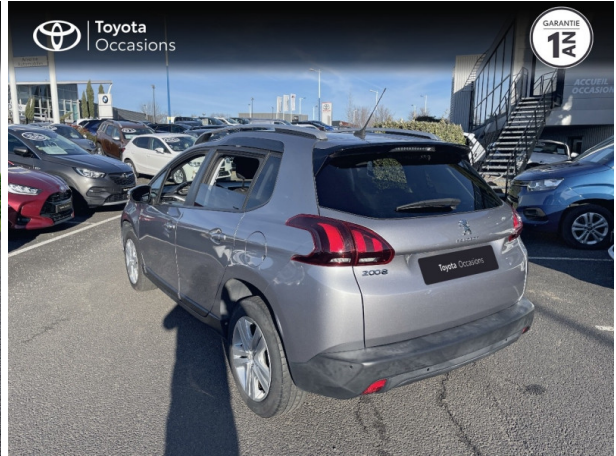

TOYOTA CLERMONT-FERRAND

# PEUGEOT 2008 1.2 PURETECH 130CH E6.C STYLE S&S D'OCCASION

Occasion

PEUGEOT 2008

1.2 PureTech 130ch E6.c Style S&S

---

Toyota Clermont-Ferrand

04 73 28 83 93

---

# Caractéristiques du véhicule

- Kilométrage : 100 791 km
- Puissance réelle : 128 ch
- Énergie : Essence
- Boîte de vitesse : Manuelle
- Carrosserie : Tout Terrain
- Nombre de portes : 5 portes
- Année : 2019
- Puissance fiscale : 7 CV
- Couleur : Gris Platinium
- Garantie : Label Toyota Occasions 12 mois IC 12 mois