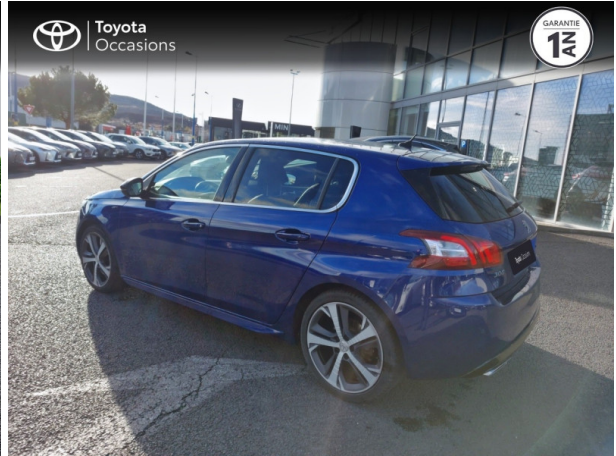

TOYOTA CLERMONT-FERRAND

PEUGEOT 308 1.6 THP 205CH GT S&S 5P D'OCCASION

Occasion PEUGEOT 308

1.6 THP 205ch GT S&S 5p

Toyota Clermont-Ferrand

04 73 28 83 93

Prix :

15 900 €

Un crédit vous engage et doit être remboursé. Vérifiez vos capacités de remboursement avant de vous engager.

Caractéristiques du véhicule

- Kilométrage : 88 910 km
- Puissance réelle : 205 ch
- Énergie : Essence
- Boîte de vitesse : Manuelle
- Carrosserie : Berline
- Nombre de portes : 5 portes
- Année : 2016
- Puissance fiscale : 11 CV
- Couleur : Bleu Magnetic
- Garantie : Label Toyota Occasions 12 mois IC 12 mois