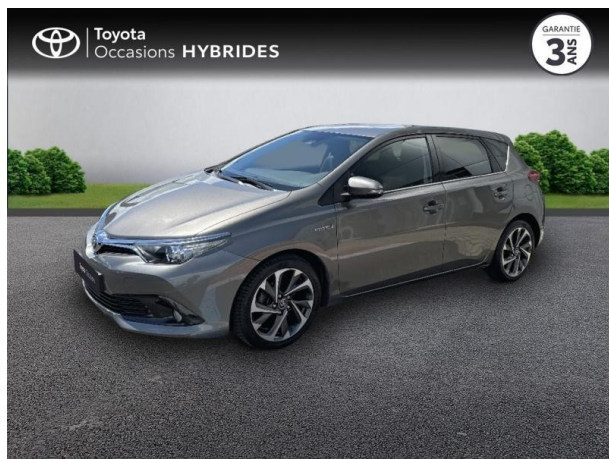

TOYOTA AURIS HSD 136H DESIGN D'OCCASION

Occasion **TOYOTA Auris**

HSD 136h Design

Toyota Clermont-Ferrand

04 73 28 83 93

Prix :

13 990 €

Un crédit vous engage et doit être remboursé. Vérifiez vos capacités de remboursement avant de vous engager.

Caractéristiques du véhicule

Kilométrage : 121 382 km

Puissance réelle : 98 ch

Énergie : Hybride

Boîte de vitesse : Automatique

Carrosserie : Berline

Nombre de portes : 5 portes

Année : 2017

Puissance fiscale : 5 CV

Couleur : Gris Dune

Garantie : Label Toyota Occasions 12 mois TFR 12 mois

Options

Gris Dune

Toit panoramique SkyView

Toyota Touch & Go 2

Équipements de série