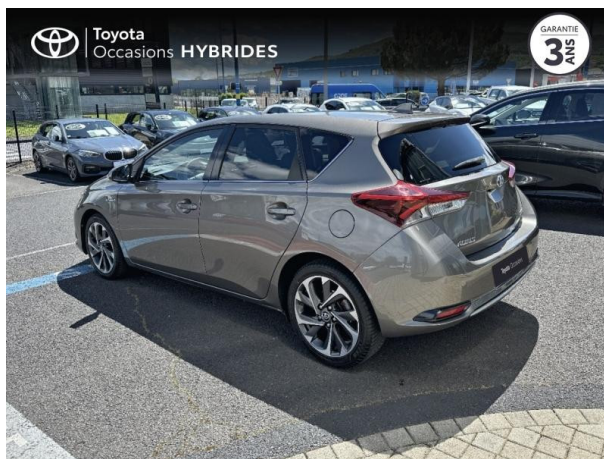

TOYOTA AURIS HSD 136H DESIGN D'OCCASION

Occasion **TOYOTA Auris**

HSD 136h Design

Toyota Clermont-Ferrand

04 73 28 83 93

Prix :

13 990 €

Un crédit vous engage et doit être remboursé. Vérifiez vos capacités de remboursement avant de vous engager.

Caractéristiques du véhicule

Kilométrage : 121 382 km

Puissance réelle : 98 ch

Énergie : Hybride

Boîte de vitesse : Automatique

Carrosserie : Berline

Nombre de portes : 5 portes

Année : 2017

Puissance fiscale : 5 CV

Couleur : Gris Dune

Garantie : Label Toyota Occasions 12 mois TFR 12 mois

Options

Gris Dune

Toit panoramique SkyView

Toyota Touch & Go 2

Équipements de série