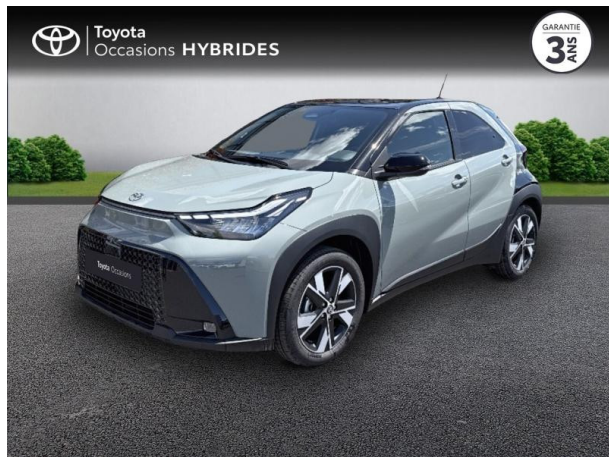

# TOYOTA AYGO X 116H GRAPHIC D'OCCASION

Occasion **TOYOTA Aygo X**

116h Graphic

---

Toyota Clermont-Ferrand

04 73 28 83 93

---

Prix :

# Caractéristiques du véhicule

Kilométrage : 8 000 km

Nombre de portes : 5 portes

Puissance réelle : 92 ch

Année : 2026

Énergie : Hybride

Puissance fiscale : 5 CV

Boîte de vitesse : Automatique

Couleur : Bi-Ton Vert Aventurine métal/Toit noir

Carrosserie : Berline

Garantie : Label Toyota Occasions 36 mois TFR 36 mois