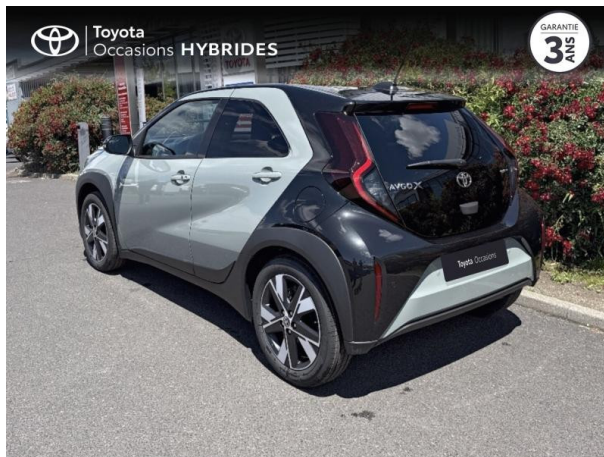

# TOYOTA AYGO X 116H GRAPHIC D'OCCASION

Occasion **TOYOTA Aygo X**

116h Graphic

---

Toyota Clermont-Ferrand

04 73 28 83 93

---

Prix :

# Caractéristiques du véhicule

Kilométrage : 8 000 km

Nombre de portes : 5 portes

Puissance réelle : 92 ch

Année : 2026

Énergie : Hybride

Puissance fiscale : 5 CV

Boîte de vitesse : Automatique

Couleur : Bi-Ton Vert Aventurine métal/Toit noir

Carrosserie : Berline

Garantie : Label Toyota Occasions 36 mois TFR 36 mois