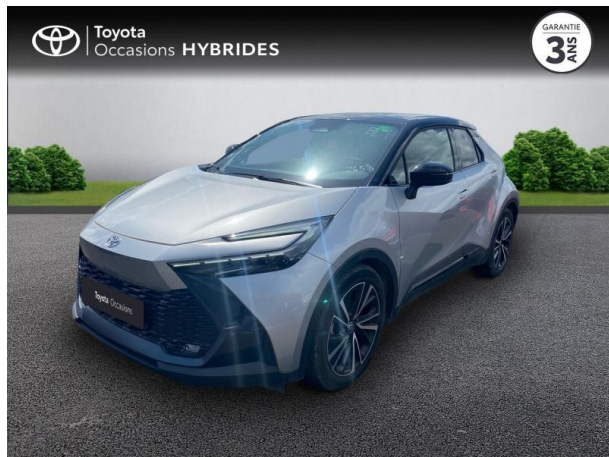

TOYOTA C-HR 1.8 140CH COLLECTION NG23 D'OCCASION

Occasion **TOYOTA C-HR**

1.8 140ch Collection NG23

Toyota Clermont-Ferrand

04 73 28 83 93

Prix :

36 490 €

Un crédit vous engage et doit être remboursé. Vérifiez vos capacités de remboursement avant de vous engager.

Caractéristiques du véhicule

- Kilométrage : 8 938 km
- Puissance réelle : 98 ch
- Énergie : Hybride
- Boîte de vitesse : Automatique
- Carrosserie : Tout Terrain
- Nombre de portes : 5 portes
- Année : 2024
- Puissance fiscale : 5 CV
- Couleur : Gris Minéral métallisé bi-ton
- Garantie : Label Toyota Occasions 36 mois TFR 36 mois