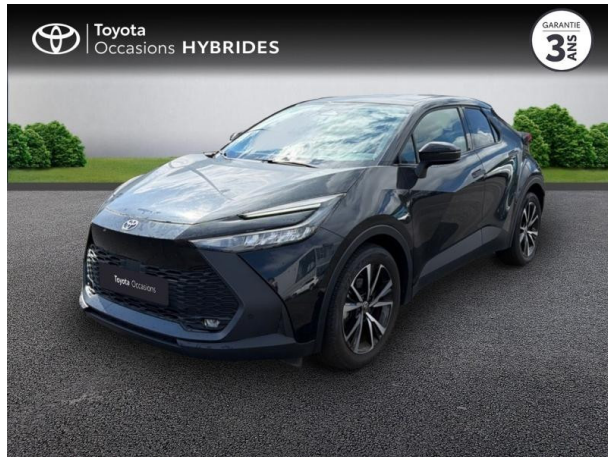

TOYOTA C-HR 1.8 HYBRIDE 140CH DESIGN MY25 D'OCCASION

Occasion TOYOTA C-HR

1.8 Hybride 140ch Design MY25

Toyota Clermont-Ferrand

04 73 28 83 93

Prix :

27 990 €

Un crédit vous engage et doit être remboursé. Vérifiez vos capacités de remboursement avant de vous engager.

Caractéristiques du véhicule

Kilométrage : 18 386 km

Puissance réelle : 98 ch

Énergie : Hybride

Boîte de vitesse : Automatique

Carrosserie : Tout Terrain

Nombre de portes : 5 portes

Année : 2025