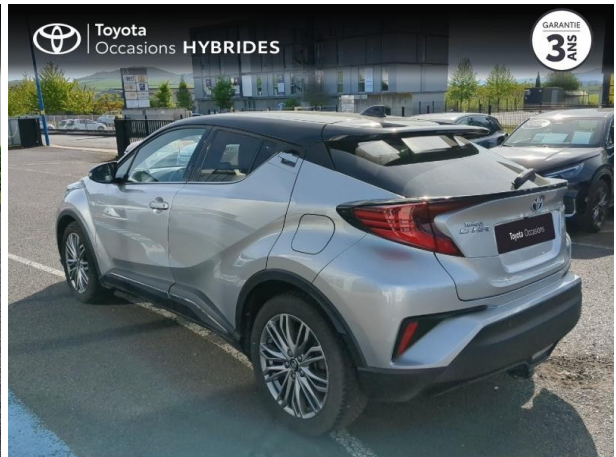

TOYOTA C-HR 122H DISTINCTIVE 2WD E-CVT MY22 D'OCCASION

Occasion TOYOTA C-HR

122h Distinctive 2WD E-CVT MY22

Toyota Clermont-Ferrand

04 73 28 83 93

Prix :

21 490 €

Un crédit vous engage et doit être remboursé. Vérifiez vos capacités de remboursement avant de vous engager.

Caractéristiques du véhicule

Kilométrage : 66 489 km

Nombre de portes : 5 portes

Puissance réelle : 98 ch

Année : 2022

Énergie : Hybride

Puissance fiscale : 5 CV

Boîte de vitesse : Automatique