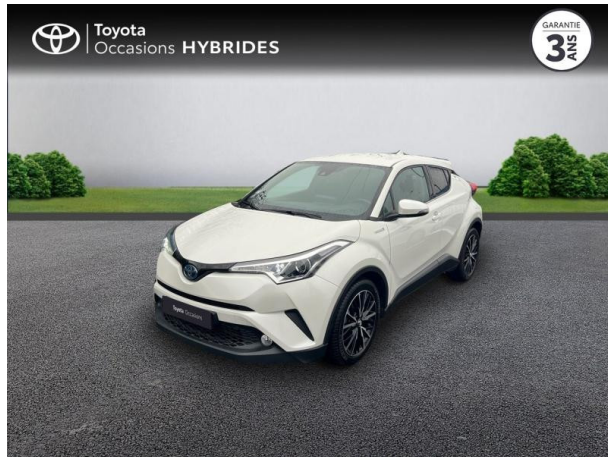

TOYOTA CLERMONT-FERRAND

# TOYOTA C-HR 122H EDITION 2WD E-CVT D'OCCASION

Occasion

TOYOTA C-HR

122h Edition 2WD E-CVT

Toyota Clermont-Ferrand

04 73 28 83 93

Prix :

18 490 €

# Caractéristiques du véhicule

- Kilométrage : 87 438 km
- Puissance réelle : 98 ch
- Énergie : Hybride
- Boîte de vitesse : Automatique
- Carrosserie : Tout Terrain
- Nombre de portes : 5 portes
- Année : 2018
- Puissance fiscale : 4 CV
- Couleur : Blanc Nacré
- Garantie : Label Toyota Occasions 36 mois TFR 36 mois