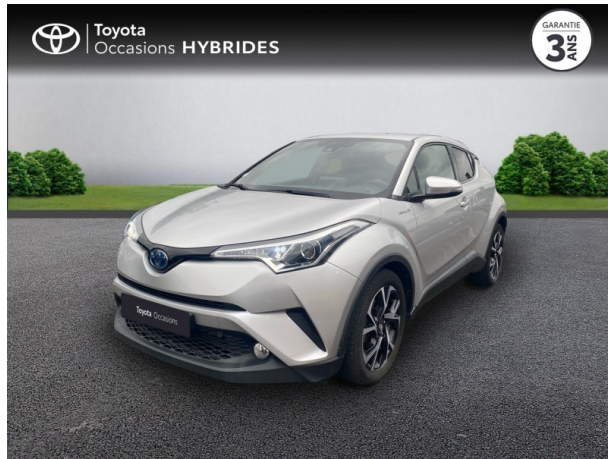

TOYOTA CLERMONT-FERRAND

TOYOTA C-HR 122H EDITION 2WD E-CVT RC18 D'OCCASION

Occasion **TOYOTA C-HR**

122h Edition 2WD E-CVT RC18

Toyota Clermont-Ferrand

04 73 28 83 93

Prix :

19 490 €

Un crédit vous engage et doit être remboursé. Vérifiez vos capacités de remboursement avant de vous engager.

Caractéristiques du véhicule

- Kilométrage : 48 930 km
- Puissance réelle : 98 ch
- Énergie : Hybride
- Boîte de vitesse : Automatique
- Carrosserie : Tout Terrain
- Nombre de portes : 5 portes
- Année : 2019
- Puissance fiscale : 4 CV
- Couleur : Gris Aluminium
- Garantie : Label Toyota Occasions 36 mois TFR 36 mois