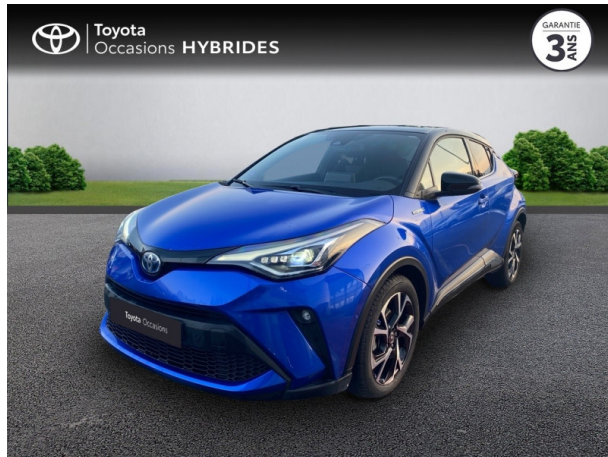

TOYOTA CLERMONT-FERRAND

TOYOTA C-HR 184H COLLECTION 2WD E-CVT MY20 D'OCCASION

Occasion

TOYOTA C-HR

184h Collection 2WD E-CVT MY20

Toyota Clermont-Ferrand

04 73 28 83 93

Prix :

26 990 €

Un crédit vous engage et doit être remboursé. Vérifiez vos capacités de remboursement avant de vous engager.

Caractéristiques du véhicule

- Kilométrage : 40 691 km
- Puissance réelle : 153 ch
- Énergie : Hybride
- Boîte de vitesse : Automatique
- Carrosserie : Tout Terrain
- Nombre de portes : 5 portes
- Année : 2020
- Puissance fiscale : 8 CV
- Couleur : Bleu Nebula bi-ton
- Garantie : Label Toyota Occasions 36 mois TFR 36 mois