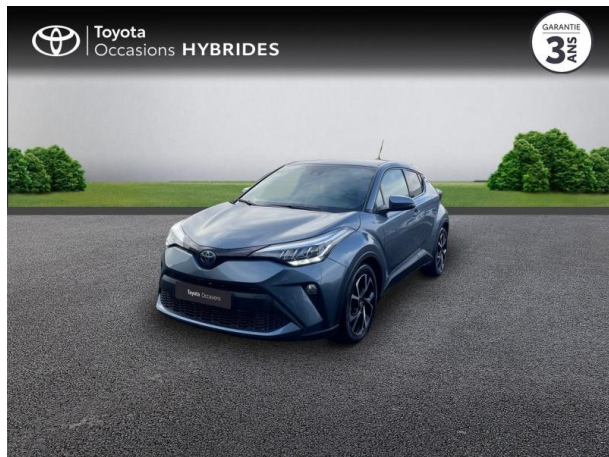

TOYOTA CLERMONT-FERRAND

TOYOTA C-HR 184H EDITION 2WD E-CVT MY20 D'OCCASION

Occasion

TOYOTA C-HR

184h Edition 2WD E-CVT MY20

Toyota Clermont-Ferrand

04 73 28 83 93

Prix :

21 490 €

Un crédit vous engage et doit être remboursé. Vérifiez vos capacités de remboursement avant de vous engager.

Caractéristiques du véhicule

- Kilométrage : 79 797 km
- Puissance réelle : 153 ch
- Énergie : Hybride
- Boîte de vitesse : Automatique
- Carrosserie : Tout Terrain
- Nombre de portes : 5 portes
- Année : 2021
- Puissance fiscale : 8 CV
- Couleur : Gris Atlas
- Garantie : Label Toyota Occasions 36 mois TFR 36 mois