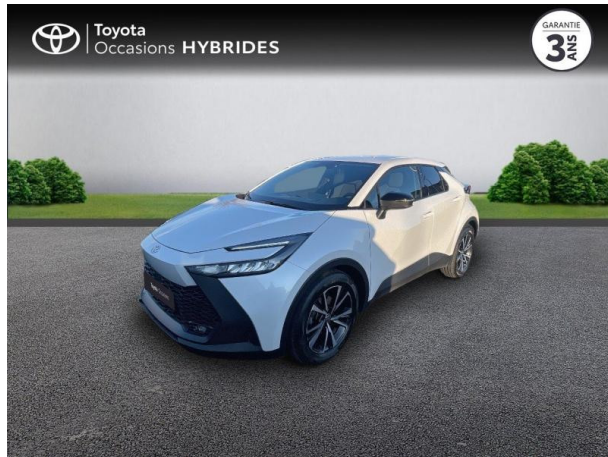

TOYOTA CLERMONT-FERRAND

TOYOTA C-HR 2.0 200CH DESIGN D'OCCASION

Occasion

TOYOTA C-HR

2.0 200ch Design

Toyota Clermont-Ferrand

04 73 28 83 93

Prix :

33 990 €

Un crédit vous engage et doit être remboursé. Vérifiez vos capacités de remboursement avant de vous engager.

Caractéristiques du véhicule

- Kilométrage : 19 960 km
- Puissance réelle : 152 ch
- Énergie : Hybride
- Boîte de vitesse : Automatique
- Carrosserie : Tout Terrain
- Nombre de portes : 5 portes
- Année : 2024
- Puissance fiscale : 8 CV
- Couleur : blanc
- Garantie : Label Toyota Occasions 36 mois TFR 36 mois