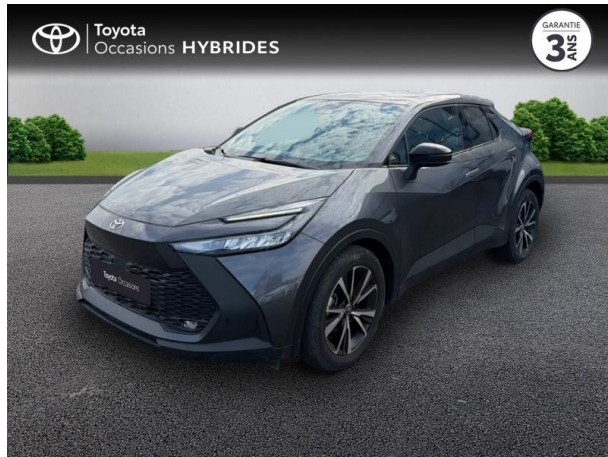

TOYOTA C-HR 2.0 HYBRIDE 200CH DESIGN NG23 D'OCCASION

Occasion TOYOTA C-HR

2.0 Hybride 200ch Design NG23

Toyota Clermont-Ferrand

04 73 28 83 93

Prix :

28 990 €

Un crédit vous engage et doit être remboursé. Vérifiez vos capacités de remboursement avant de vous engager.

Caractéristiques du véhicule

Kilométrage : 25 765 km

Puissance réelle : 152 ch

Énergie : Hybride

Boîte de vitesse : Automatique

Carrosserie : Tout Terrain

Nombre de portes : 5 portes

Année : 2025