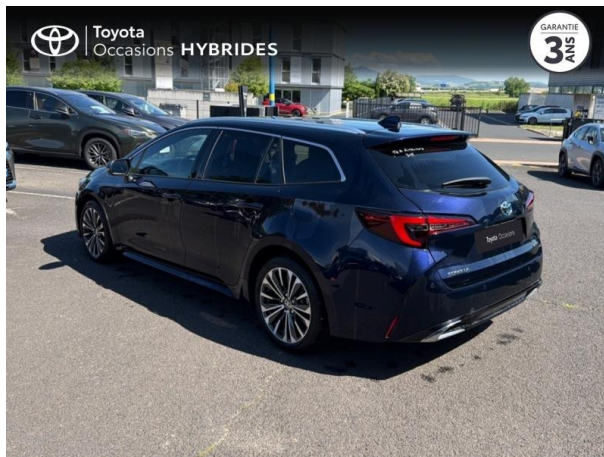

TOYOTA COROLLA TOURING SPT 1.8 140CH DESIGN MY24 D'OCCASION

Occasion TOYOTA Corolla Touring Spt

1.8 140ch Design MY24

Toyota Clermont-Ferrand

04 73 28 83 93

Prix :

28 990 €

Un crédit vous engage et doit être remboursé. Vérifiez vos capacités de remboursement avant de vous engager.

Caractéristiques du véhicule

Kilométrage : 4 993 km

Nombre de portes : 5 portes

Puissance réelle : 98 ch

Année : 2025

Énergie : Hybride

Puissance fiscale : 5 CV

Boîte de vitesse : Automatique