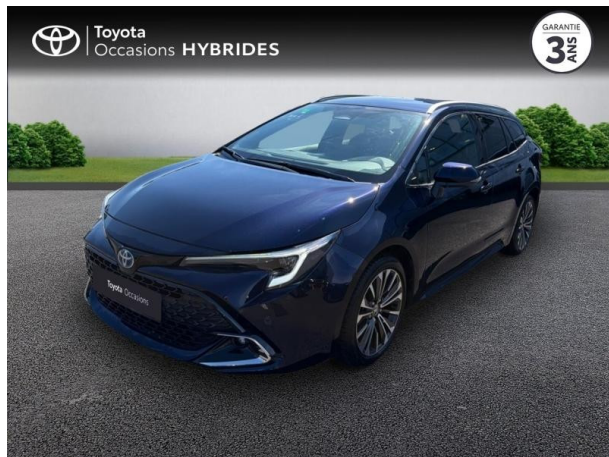

TOYOTA COROLLA TOURING SPT 1.8 140CH DESIGN MY24 D'OCCASION

Occasion TOYOTA Corolla Touring Spt

1.8 140ch Design MY24

Toyota Clermont-Ferrand

04 73 28 83 93

Prix :

28 990 €

Un crédit vous engage et doit être remboursé. Vérifiez vos capacités de remboursement avant de vous engager.

Caractéristiques du véhicule

Kilométrage : 4 993 km

Nombre de portes : 5 portes

Puissance réelle : 98 ch

Année : 2025

Énergie : Hybride

Puissance fiscale : 5 CV

Boîte de vitesse : Automatique