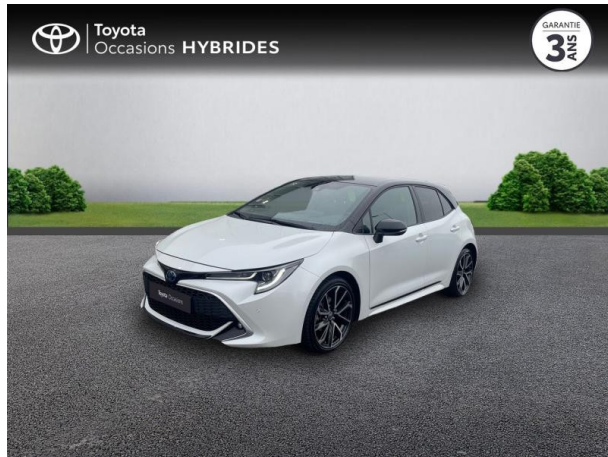

# TOYOTA COROLLA 122H COLLECTION MY22 D'OCCASION

Occasion **TOYOTA Corolla**

122h Collection MY22

Toyota Clermont-Ferrand

04 73 28 83 93

Prix :

22 990 €

Un crédit vous engage et doit être remboursé. Vérifiez vos capacités de remboursement avant de vous engager.

# Caractéristiques du véhicule

- Kilométrage : 46 053 km
- Puissance réelle : 98 ch
- Énergie : Hybride
- Boîte de vitesse : Automatique
- Carrosserie : Berline
- Nombre de portes : 5 portes
- Année : 2022
- Puissance fiscale : 5 CV
- Couleur : Blanc Nacré Bi-ton
- Garantie : Label Toyota Occasions 36 mois TFR 36 mois