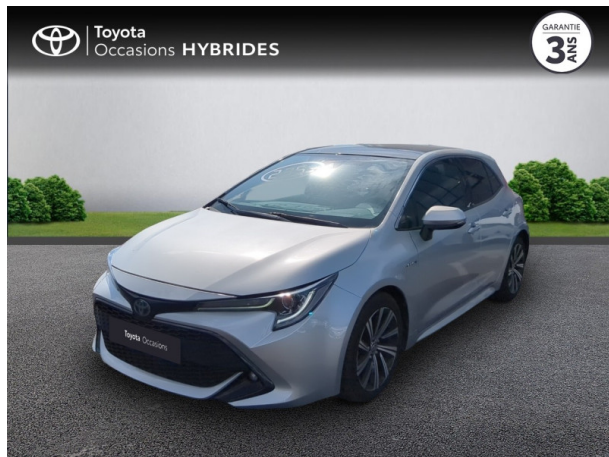

TOYOTA CLERMONT-FERRAND

TOYOTA COROLLA 122H DESIGN MY21 D'OCCASION

Occasion TOYOTA Corolla

122h Design MY21

Toyota Clermont-Ferrand

04 73 28 83 93

Prix :

19 990 €

Un crédit vous engage et doit être remboursé. Vérifiez vos capacités de remboursement avant de vous engager.

Caractéristiques du véhicule

- Kilométrage : 75 777 km
- Puissance réelle : 98 ch
- Énergie : Hybride
- Boîte de vitesse : Automatique
- Carrosserie : Berline
- Nombre de portes : 5 portes
- Année : 2021
- Puissance fiscale : 5 CV
- Couleur : Gris argent
- Garantie : Label Toyota Occasions 36 mois TFR 36 mois