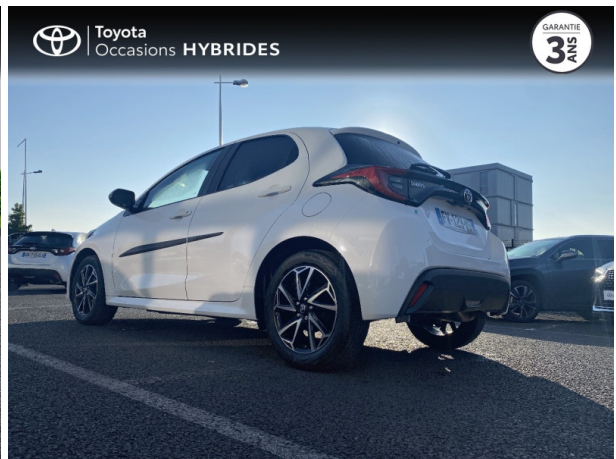

TOYOTA CLERMONT-FERRAND

TOYOTA COROLLA 122H DESIGN MY21 D'OCCASION

Occasion **TOYOTA Corolla**

122h Design MY21

Toyota Clermont-Ferrand

04 73 28 83 93

Prix :

19 990 €

Un crédit vous engage et doit être remboursé. Vérifiez vos capacités de remboursement avant de vous engager.

Caractéristiques du véhicule

- Kilométrage : 35 407 km
- Puissance réelle : 98 ch
- Énergie : Hybride
- Boîte de vitesse : Automatique
- Carrosserie : Berline
- Nombre de portes : 5 portes
- Année : 2020
- Puissance fiscale : 5 CV
- Couleur : Bronze Impérial métallisé
- Garantie : Label Toyota Occasions 12 mois IC 12 mois