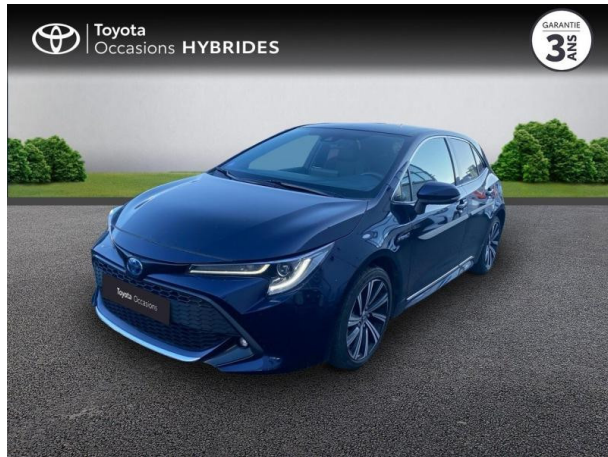

TOYOTA CLERMONT-FERRAND

TOYOTA COROLLA 122H DESIGN MY21 D'OCCASION

Occasion **TOYOTA Corolla**

122h Design MY21

Toyota Clermont-Ferrand

04 73 28 83 93

Prix :

20 990 €

Un crédit vous engage et doit être remboursé. Vérifiez vos capacités de remboursement avant de vous engager.

Caractéristiques du véhicule

- Kilométrage : 42 480 km
- Puissance réelle : 98 ch
- Énergie : Hybride
- Boîte de vitesse : Automatique
- Carrosserie : Berline
- Nombre de portes : 5 portes
- Année : 2021
- Puissance fiscale : 5 CV
- Couleur : Non codifiée
- Garantie : Label Toyota Occasions 36 mois TFR 36 mois