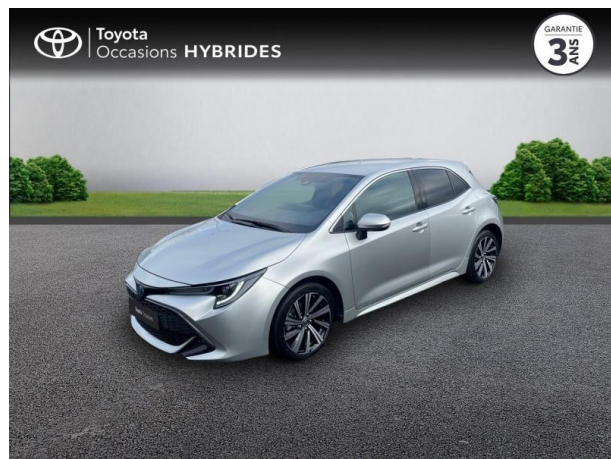

# TOYOTA COROLLA 122H DESIGN MY22 D'OCCASION

Occasion **TOYOTA Corolla**

122h Design MY22

---

Toyota Clermont-Ferrand

04 73 28 83 93

---

Prix :

# Caractéristiques du véhicule

- Kilométrage : 33 615 km
- Puissance réelle : 98 ch
- Énergie : Hybride
- Boîte de vitesse : Automatique
- Carrosserie : Berline
- Nombre de portes : 5 portes
- Année : 2022
- Puissance fiscale : 5 CV
- Couleur : Gris Argent métallisé
- Garantie : Label Toyota Occasions 36 mois TFR 36 mois