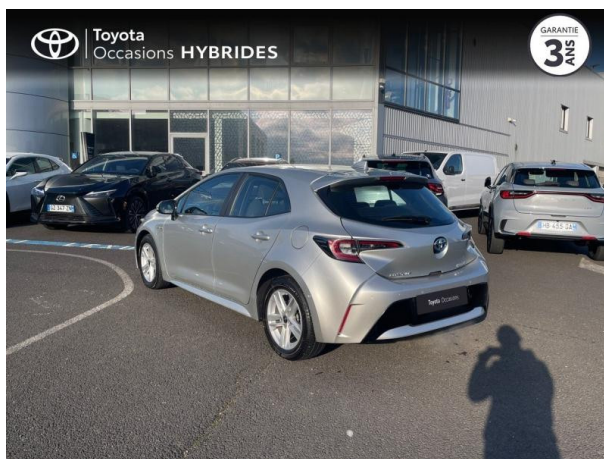

TOYOTA COROLLA 122H DYNAMIC BUSINESS + PROGRAMME BEYOND ZERO ACADEMY MY21 D'OCCASION

Occasion

TOYOTA Corolla

122h Dynamic Business + Programme Beyond Zero Academy MY21

Toyota Clermont-Ferrand

04 73 28 83 93

Prix :

21 490 €

Un crédit vous engage et doit être remboursé. Vérifiez vos capacités de remboursement avant de vous engager.

Caractéristiques du véhicule

- Kilométrage : 28 166 km
- Puissance réelle : 98 ch
- Énergie : Hybride
- Boîte de vitesse : Automatique
- Carrosserie : Berline
- Nombre de portes : 5 portes
- Année : 2022
- Puissance fiscale : 5 CV
- Couleur : Gris Argent métallisé
- Garantie : Label Toyota Occasions 36 mois TFR 36 mois