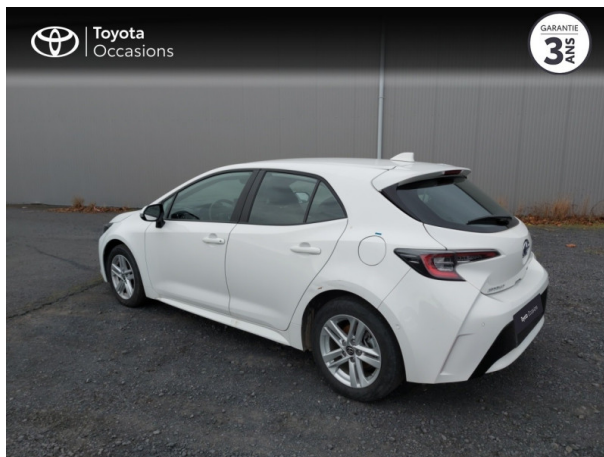

# TOYOTA COROLLA 122H DYNAMIC BUSINESS + PROGRAMME BEYOND ZERO ACADEMY MY22 D'OCCASION

Occasion

TOYOTA Corolla

122h Dynamic Business + Programme Beyond Zero Academy MY22

Toyota Clermont-Ferrand

04 73 28 83 93

# Caractéristiques du véhicule

- Kilométrage : 10 534 km
- Puissance réelle : 98 ch
- Énergie : Hybride
- Boîte de vitesse : Automatique
- Carrosserie : Berline
- Nombre de portes : 5 portes
- Année : 2022
- Puissance fiscale : 5 CV
- Couleur : Blanc Pur
- Garantie : Label Toyota Occasions 36 mois TFR 36 mois