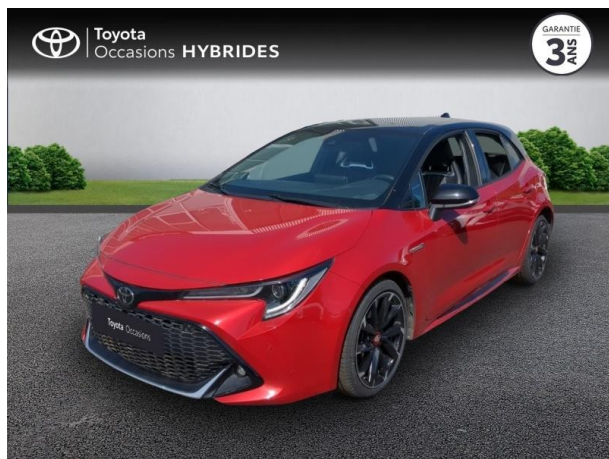

# TOYOTA COROLLA 122H GR SPORT MY20 D'OCCASION

**Occasion** TOYOTA Corolla

122h GR Sport MY20

---

Toyota Clermont-Ferrand

04 73 28 83 93

---

Prix :

# Caractéristiques du véhicule

Kilométrage : 56 900 km

Nombre de portes : 5 portes

Puissance réelle : 98 ch

Année : 2020

Énergie : Hybride

Puissance fiscale : 4 CV

Boîte de vitesse : Automatique

Couleur : Rouge Intense métallisé

Carrosserie : Berline

Garantie : Label Toyota Occasions 36 mois TFR 36 mois