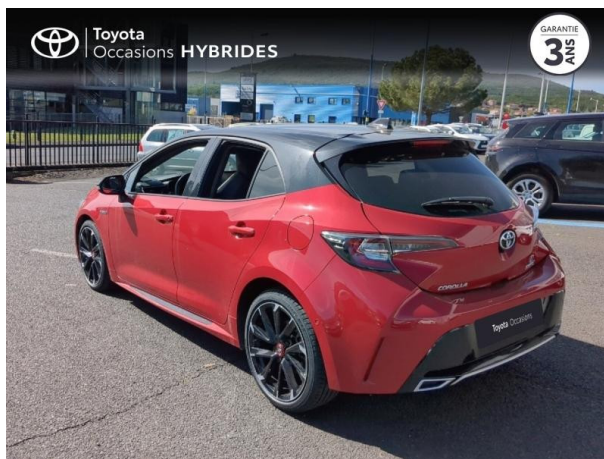

# TOYOTA COROLLA 122H GR SPORT MY20 D'OCCASION

**Occasion** TOYOTA Corolla

122h GR Sport MY20

---

Toyota Clermont-Ferrand

04 73 28 83 93

---

Prix :

# Caractéristiques du véhicule

Kilométrage : 56 900 km

Nombre de portes : 5 portes

Puissance réelle : 98 ch

Année : 2020

Énergie : Hybride

Puissance fiscale : 4 CV

Boîte de vitesse : Automatique

Couleur : Rouge Intense métallisé

Carrosserie : Berline

Garantie : Label Toyota Occasions 36 mois TFR 36 mois