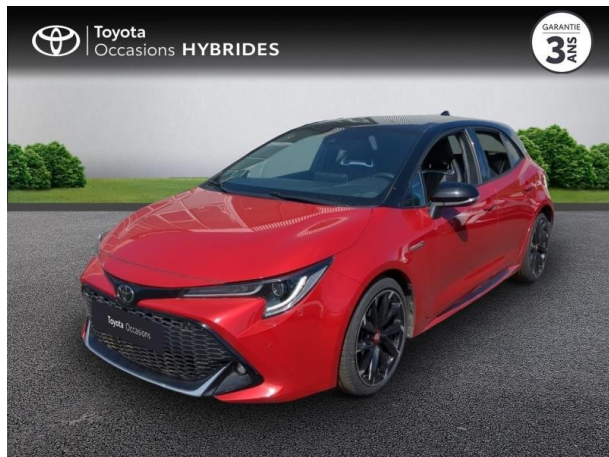

TOYOTA COROLLA 122H GR SPORT MY20 D'OCCASION

Occasion **TOYOTA Corolla**

122h GR Sport MY20

Toyota Clermont-Ferrand

04 73 28 83 93

Prix :

21 390 €

Un crédit vous engage et doit être remboursé. Vérifiez vos capacités de remboursement avant de vous engager.

Caractéristiques du véhicule

Kilométrage : 56 900 km

Nombre de portes : 5 portes

Puissance réelle : 98 ch

Année : 2020

Énergie : Hybride

Puissance fiscale : 4 CV

Boîte de vitesse : Automatique