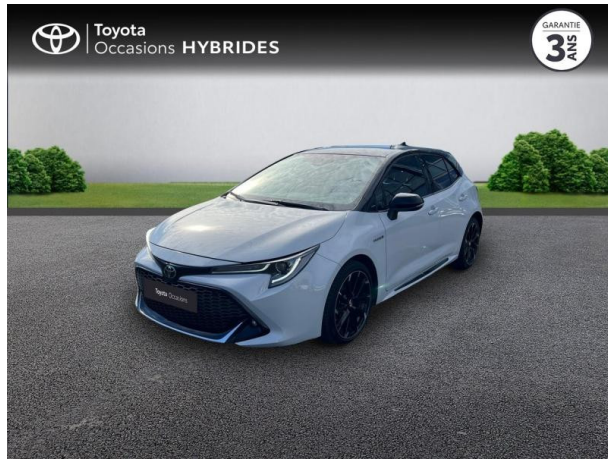

TOYOTA CLERMONT-FERRAND

# TOYOTA COROLLA 122H GR SPORT MY22 D'OCCASION

Occasion

TOYOTA Corolla

122h GR Sport MY22

Toyota Clermont-Ferrand

04 73 28 83 93

Prix :

22 490 €

# Caractéristiques du véhicule

- Kilométrage : 57 511 km
- Puissance réelle : 98 ch
- Énergie : Hybride
- Boîte de vitesse : Automatique
- Carrosserie : Berline
- Nombre de portes : 5 portes
- Année : 2021
- Puissance fiscale : 5 CV
- Couleur : Gris Chrome métallisé Bi-ton
- Garantie : Label Toyota Occasions 36 mois TFR 36 mois