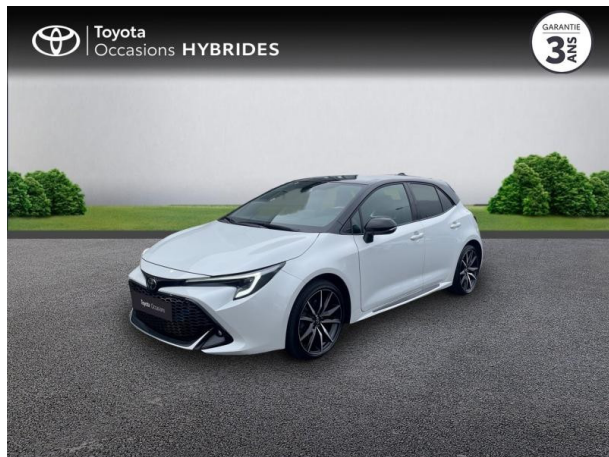

# TOYOTA COROLLA 2.0 196CH GR SPORT MY23 D'OCCASION

Occasion **TOYOTA Corolla**

2.0 196ch GR Sport MY23

Toyota Clermont-Ferrand

04 73 28 83 93

Prix :

29 990 €

Un crédit vous engage et doit être remboursé. Vérifiez vos capacités de remboursement avant de vous engager.

# Caractéristiques du véhicule

- Kilométrage : 24 498 km
- Puissance réelle : 152 ch
- Énergie : Hybride
- Boîte de vitesse : Automatique
- Carrosserie : Berline
- Nombre de portes : 5 portes
- Année : 2024
- Puissance fiscale : 8 CV
- Couleur : Blanc Lunaire Nacré Bi-ton
- Garantie : Label Toyota Occasions 36 mois TFR 36 mois