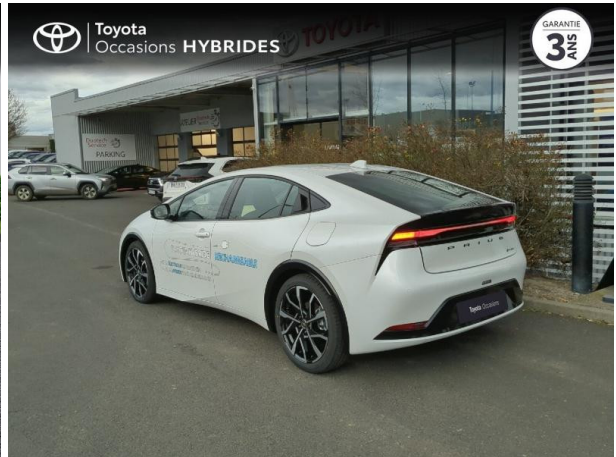

TOYOTA CLERMONT-FERRAND

TOYOTA PRIUS RECHARGEABLE 2.0 HYBRIDE RECHARGEABLE 223CH DESIGN (SANS TOIT PANORAMIQUE) D'OCCASION

Occasion

TOYOTA Prius Rechargeable

2.0 Hybride Rechargeable 223ch Design (sans toit panoramique)

Toyota Clermont-Ferrand

04 73 28 83 93

Prix :

41 690 €

Un crédit vous engage et doit être remboursé. Vérifiez vos capacités de remboursement avant de vous engager.

Caractéristiques du véhicule

- Kilométrage : 8 000 km
- Puissance réelle : 152 ch
- Énergie : Hybride
- Boîte de vitesse : Automatique
- Carrosserie : Berline
- Nombre de portes : 5 portes
- Année : 2025
- Puissance fiscale : 8 CV
- Couleur : Blanc Lunaire Nacré Premium
- Garantie : Label Toyota Occasions 36 mois IC 36 mois