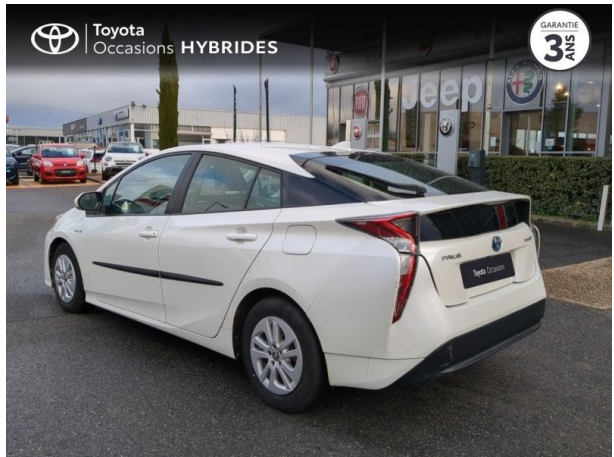

TOYOTA PRIUS 122H DYNAMIC D'OCCASION

Occasion **TOYOTA Prius**

122h Dynamic

Toyota Clermont-Ferrand

04 73 28 83 93

Prix :

17 990 €

Un crédit vous engage et doit être remboursé. Vérifiez vos capacités de remboursement avant de vous engager.

Caractéristiques du véhicule

Kilométrage : 55 588 km

Nombre de portes : 5 portes

Puissance réelle : 98 ch

Année : 2017

Énergie : Hybride

Puissance fiscale : 4 CV

Boîte de vitesse : Automatique