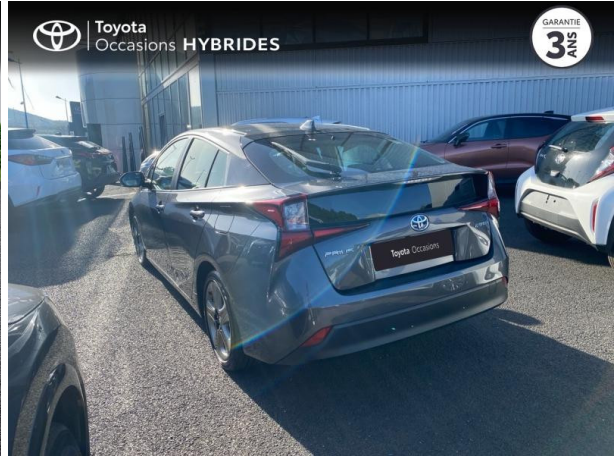

TOYOTA CLERMONT-FERRAND

TOYOTA PRIUS 122H LOUNGE MY21 D'OCCASION

Occasion **TOYOTA Prius**

122h Lounge MY21

Toyota Clermont-Ferrand

04 73 28 83 93

Prix :

23 990 €

Un crédit vous engage et doit être remboursé. Vérifiez vos capacités de remboursement avant de vous engager.