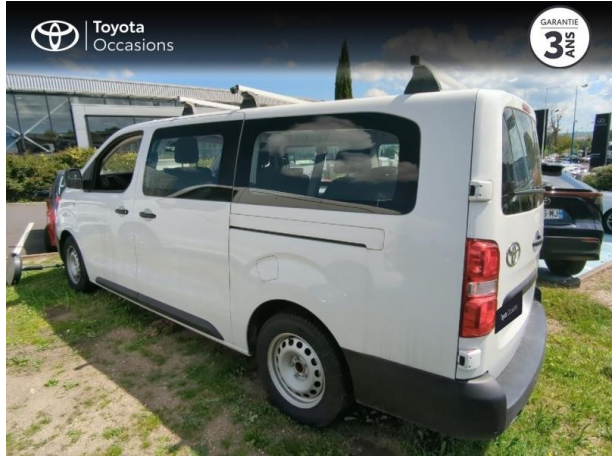

# TOYOTA PROACE COMBI ELECTRIC LONG 75KWH MC24 D'OCCASION

**Occasion** TOYOTA ProAce Combi

Electric Long 75kWh MC24

Toyota Clermont-Ferrand

04 73 28 83 93

Prix :

49 490 €

Un crédit vous engage et doit être remboursé. Vérifiez vos capacités de remboursement avant de vous engager.

# Caractéristiques du véhicule

Kilométrage : 8 000 km

Nombre de portes : 5 portes

Puissance réelle : 136 ch

Année : 2025

Énergie : Electrique

Puissance fiscale : 4 CV

Boîte de vitesse : Automatique

Couleur : Blanc

Carrosserie : Minibus

Garantie : Label Toyota Occasions 36 mois TFR 36 mois