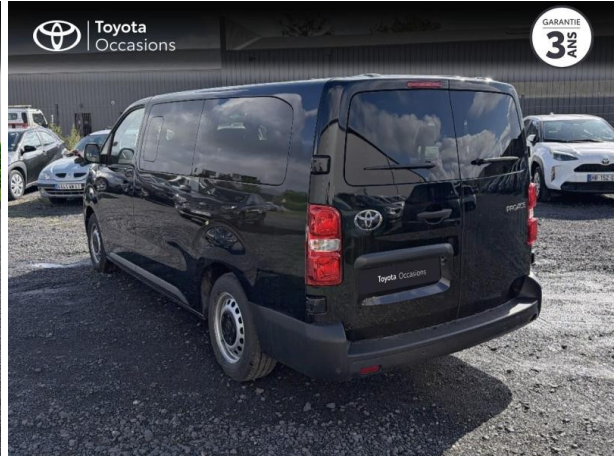

TOYOTA PROACE COMBI LONG 2.0 140 D-4D MC24 D'OCCASION

Occasion TOYOTA ProAce Combi

Long 2.0 140 D-4D MC24

Toyota Clermont-Ferrand

04 73 28 83 93

Prix :

36 490 €

Un crédit vous engage et doit être remboursé. Vérifiez vos capacités de remboursement avant de vous engager.

Caractéristiques du véhicule

Kilométrage : 25 809 km

Nombre de portes : 5 portes

Puissance réelle : 140 ch

Année : 2025

Énergie : Diesel

Puissance fiscale : 8 CV

Boîte de vitesse : Manuelle