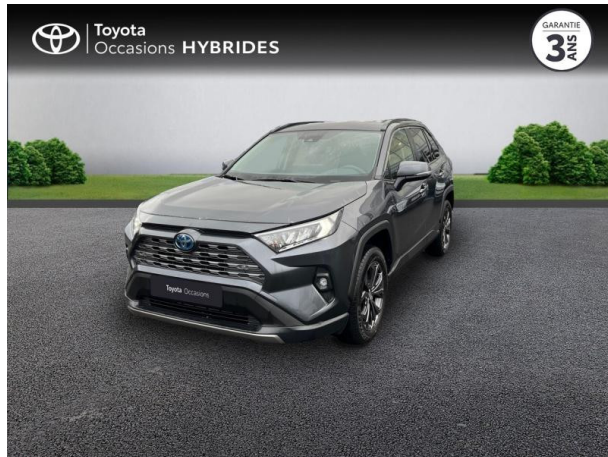

TOYOTA CLERMONT-FERRAND

# TOYOTA RAV4 2.5 HYBRIDE 218CH DYNAMIC 2WD MY23 D'OCCASION

Occasion

## TOYOTA RAV4

2.5 Hybride 218ch Dynamic 2WD MY23

Toyota Clermont-Ferrand

04 73 28 83 93

Prix :

35 490 €

Un crédit vous engage et doit être remboursé. Vérifiez vos capacités de remboursement avant de vous engager.

# Caractéristiques du véhicule

- Kilométrage : 10 061 km
- Puissance réelle : 178 ch
- Énergie : Hybride
- Boîte de vitesse : Automatique
- Carrosserie : Tout Terrain
- Nombre de portes : 5 portes
- Année : 2023
- Puissance fiscale : 9 CV
- Couleur : Gris Atlas métallisé
- Garantie : 36 mois pièces et main d'oeuvre 36 mois