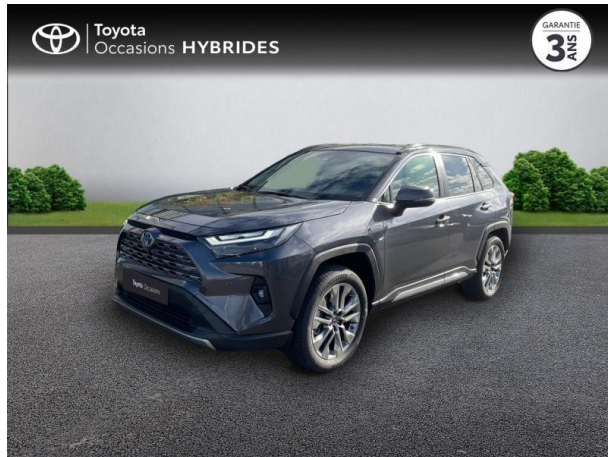

TOYOTA CLERMONT-FERRAND

# TOYOTA RAV4 2.5 HYBRIDE 218CH LOUNGE 2WD MY24 D'OCCASION

Occasion

# Caractéristiques du véhicule

- Kilométrage : 8 000 km
- Puissance réelle : 178 ch
- Énergie : Hybride
- Boîte de vitesse : Automatique
- Carrosserie : Tout Terrain
- Nombre de portes : 5 portes
- Année : 2024
- Puissance fiscale : 9 CV
- Couleur : Gris Atlas métallisé
- Garantie : Label Toyota Occasions 36 mois TFR 36 mois