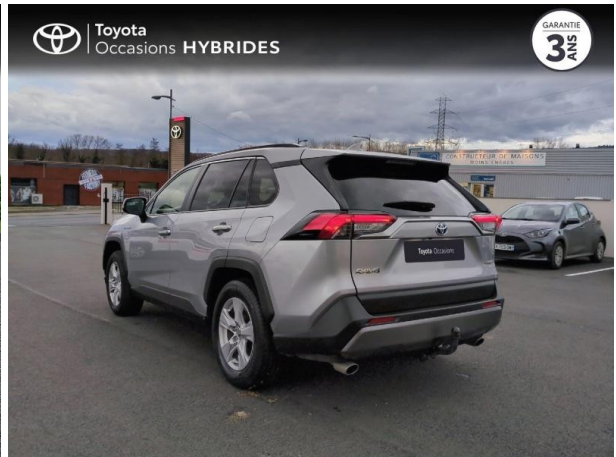

TOYOTA CLERMONT-FERRAND

TOYOTA RAV4 HYBRIDE 218CH DYNAMIC 2WD MY21 D'OCCASION

Occasion

TOYOTA RAV4

Hybride 218ch Dynamic 2WD MY21

Toyota Clermont-Ferrand

04 73 28 83 93

Prix :

27 990 €

Un crédit vous engage et doit être remboursé. Vérifiez vos capacités de remboursement avant de vous engager.

Caractéristiques du véhicule

- Kilométrage : 75 053 km
- Puissance réelle : 178 ch
- Énergie : Hybride
- Boîte de vitesse : Automatique
- Carrosserie : Tout Terrain
- Nombre de portes : 5 portes
- Année : 2021
- Puissance fiscale : 9 CV
- Couleur : Gris Acier métallisé
- Garantie : Label Toyota Occasions 36 mois TFR 36 mois