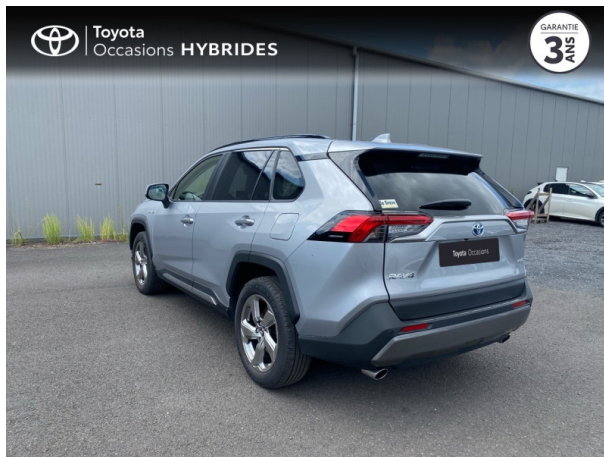

TOYOTA CLERMONT-FERRAND

TOYOTA RAV4 HYBRIDE 222CH LOUNGE AWD-I D'OCCASION

Occasion

TOYOTA RAV4

Hybride 222ch Lounge AWD-i

Toyota Clermont-Ferrand

04 73 28 83 93

Prix :

33 990 €

Un crédit vous engage et doit être remboursé. Vérifiez vos capacités de remboursement avant de vous engager.

Caractéristiques du véhicule

- Kilométrage : 51 889 km
- Puissance réelle : 178 ch
- Énergie : Hybride
- Boîte de vitesse : Automatique
- Carrosserie : Tout Terrain
- Nombre de portes : 5 portes
- Année : 2019
- Puissance fiscale : 9 CV
- Couleur : Gris
- Garantie : Label Toyota Occasions 36 mois TFR 36 mois