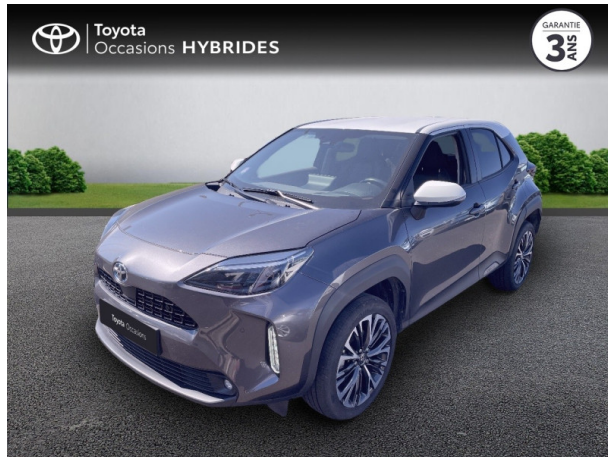

TOYOTA CLERMONT-FERRAND

TOYOTA YARIS CROSS 116H COLLECTION AWD-I MY21 D'OCCASION

Occasion TOYOTA Yaris Cross

116h Collection AWD-i MY21

Toyota Clermont-Ferrand

04 73 28 83 93

Prix :

26 990 €

Un crédit vous engage et doit être remboursé. Vérifiez vos capacités de remboursement avant de vous engager.

Caractéristiques du véhicule

- Kilométrage : 60 888 km
- Puissance réelle : 116 ch
- Énergie : Hybride
- Boîte de vitesse : Automatique
- Carrosserie : Tout Terrain
- Nombre de portes : 5 portes
- Année : 2022
- Puissance fiscale : 5 CV
- Couleur : Gris Atlas/Toit Blanc (M)
- Garantie : Label Toyota Occasions 36 mois TFR 36 mois