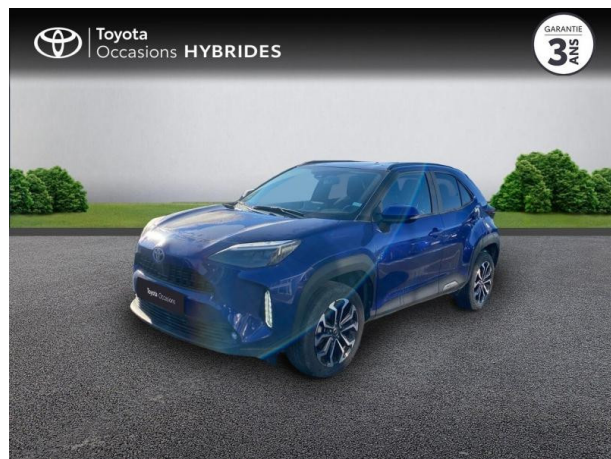

TOYOTA YARIS CROSS 116H DESIGN AWD-I MY22 D'OCCASION

Occasion TOYOTA Yaris Cross

116h Design AWD-i MY22

Toyota Clermont-Ferrand

04 73 28 83 93

Prix :

24 990 €

Un crédit vous engage et doit être remboursé. Vérifiez vos capacités de remboursement avant de vous engager.

Caractéristiques du véhicule

- Kilométrage : 12 184 km
- Puissance réelle : 92 ch
- Énergie : Hybride
- Boîte de vitesse : Automatique
- Carrosserie : Tout Terrain
- Nombre de portes : 5 portes
- Année : 2023
- Puissance fiscale : 5 CV
- Couleur : Blanc
- Garantie : Label Toyota Occasions 36 mois TFR 36 mois