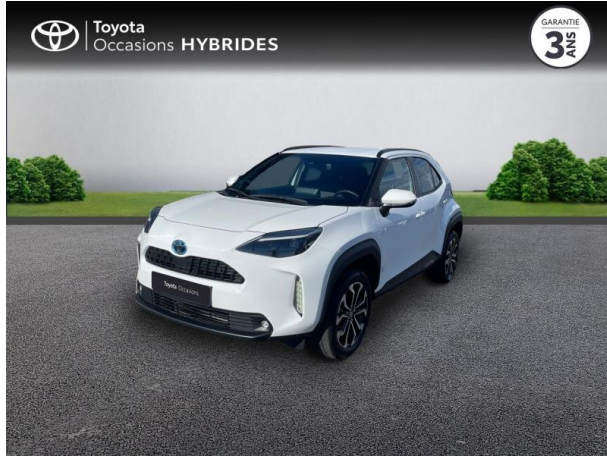

TOYOTA CLERMONT-FERRAND

TOYOTA YARIS CROSS 116H DESIGN AWD-I MY22 D'OCCASION

Occasion TOYOTA Yaris Cross

116h Design AWD-i MY22

Toyota Clermont-Ferrand

04 73 28 83 93

Prix :

23 990 €

Un crédit vous engage et doit être remboursé. Vérifiez vos capacités de remboursement avant de vous engager.

Caractéristiques du véhicule

- Kilométrage : 21 501 km
- Puissance réelle : 92 ch
- Énergie : Hybride
- Boîte de vitesse : Automatique
- Carrosserie : Tout Terrain
- Nombre de portes : 5 portes
- Année : 2023
- Puissance fiscale : 5 CV
- Couleur : Blanc
- Garantie : Label Toyota Occasions 36 mois TFR 36 mois