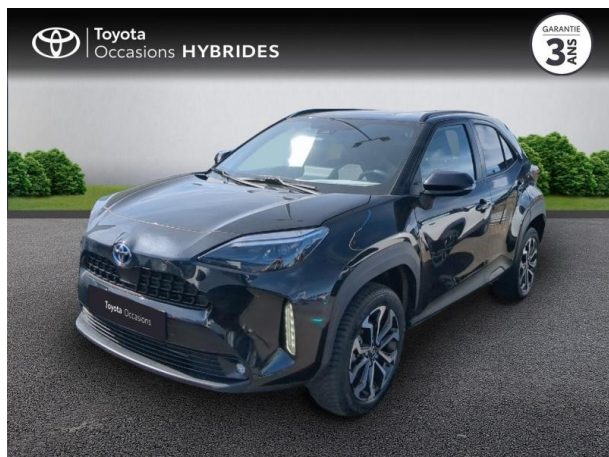

TOYOTA YARIS CROSS 116H DESIGN MC24 D'OCCASION

Occasion TOYOTA Yaris Cross

116h Design MC24

Toyota Clermont-Ferrand

04 73 28 83 93

Prix :

22 990 €

Un crédit vous engage et doit être remboursé. Vérifiez vos capacités de remboursement avant de vous engager.

Caractéristiques du véhicule

Kilométrage : 35 915 km

Nombre de portes : 5 portes

Puissance réelle : 92 ch

Année : 2023

Énergie : Hybride

Puissance fiscale : 5 CV

Boîte de vitesse : Automatique