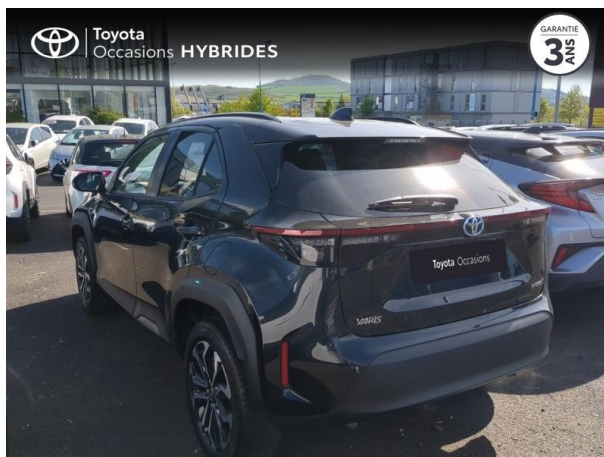

TOYOTA YARIS CROSS 116H DESIGN MC24 D'OCCASION

Occasion TOYOTA Yaris Cross

116h Design MC24

Toyota Clermont-Ferrand

04 73 28 83 93

Prix :

22 990 €

Un crédit vous engage et doit être remboursé. Vérifiez vos capacités de remboursement avant de vous engager.

Caractéristiques du véhicule

Kilométrage : 35 915 km

Nombre de portes : 5 portes

Puissance réelle : 92 ch

Année : 2023

Énergie : Hybride

Puissance fiscale : 5 CV

Boîte de vitesse : Automatique