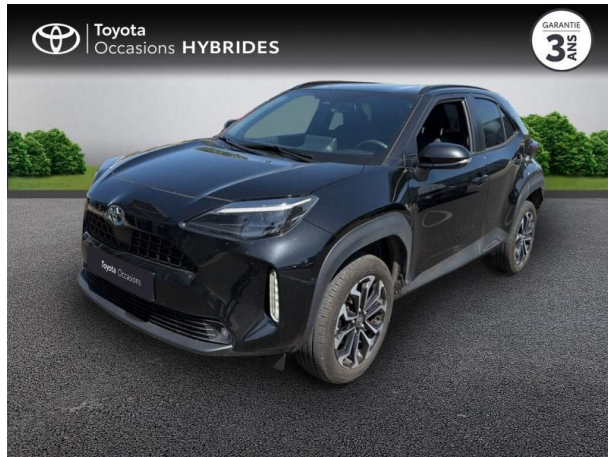

TOYOTA YARIS CROSS 116H DESIGN MC24 D'OCCASION

Occasion TOYOTA Yaris Cross

116h Design MC24

Toyota Clermont-Ferrand

04 73 28 83 93

Prix :

22 990 €

Un crédit vous engage et doit être remboursé. Vérifiez vos capacités de remboursement avant de vous engager.

Caractéristiques du véhicule

Kilométrage : 56 514 km

Nombre de portes : 5 portes

Puissance réelle : 92 ch

Année : 2024

Énergie : Hybride

Puissance fiscale : 5 CV

Boîte de vitesse : Automatique