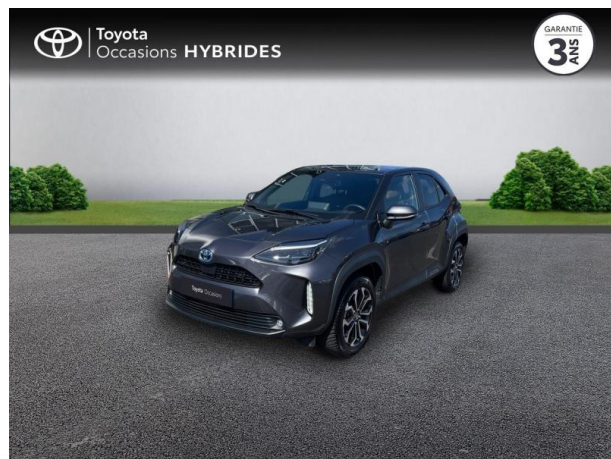

# TOYOTA YARIS CROSS 116H DESIGN MY22 D'OCCASION

**Occasion** TOYOTA Yaris Cross

116h Design MY22

Toyota Clermont-Ferrand

04 73 28 83 93

Prix :

20 990 €

Un crédit vous engage et doit être remboursé. Vérifiez vos capacités de remboursement avant de vous engager.

# Caractéristiques du véhicule

- Kilométrage : 62 199 km
- Puissance réelle : 116 ch
- Énergie : Hybride
- Boîte de vitesse : Automatique
- Carrosserie : Tout Terrain
- Nombre de portes : 5 portes
- Année : 2022
- Puissance fiscale : 5 CV
- Couleur : Gris Atlas (M)
- Garantie : Label Toyota Occasions 36 mois TFR 36 mois