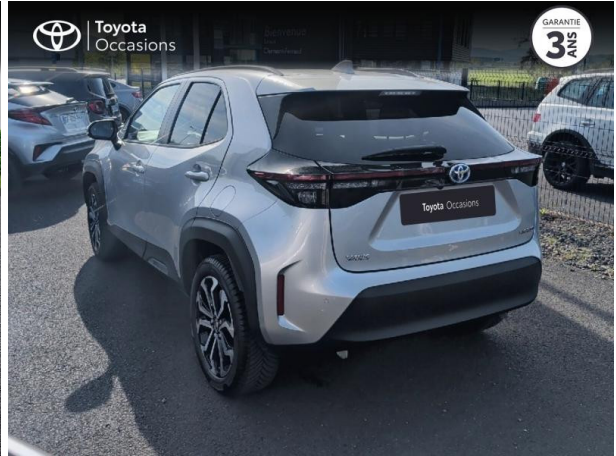

TOYOTA YARIS CROSS 116H DESIGN PACK CARGO MY22 D'OCCASION

Occasion TOYOTA Yaris Cross

116h Design Pack Cargo MY22

Toyota Clermont-Ferrand

04 73 28 83 93

Prix :

21 990 €

Un crédit vous engage et doit être remboursé. Vérifiez vos capacités de remboursement avant de vous engager.

Caractéristiques du véhicule

Kilométrage : 43 050 km

Nombre de portes : 5 portes

Puissance réelle : 116 ch

Année : 2022

Énergie : Hybride

Puissance fiscale : 5 CV

Boîte de vitesse : Automatique