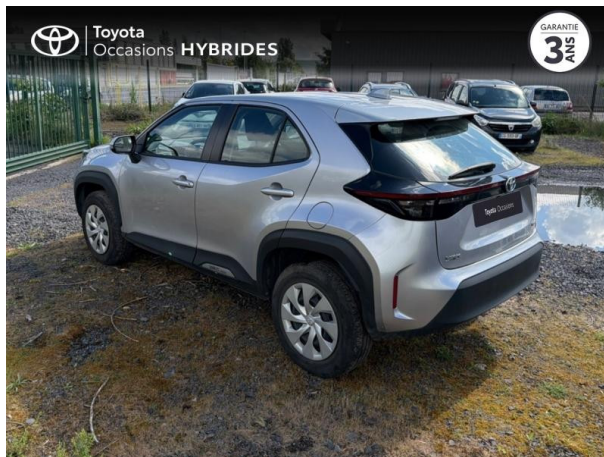

TOYOTA YARIS CROSS 116H DYNAMIC MY22 D'OCCASION

Occasion TOYOTA Yaris Cross

116h Dynamic MY22

Toyota Clermont-Ferrand

04 73 28 83 93

Prix :

19 990 €

Un crédit vous engage et doit être remboursé. Vérifiez vos capacités de remboursement avant de vous engager.

Caractéristiques du véhicule

Kilométrage : 76 058 km

Nombre de portes : 5 portes

Puissance réelle : 92 ch

Année : 2023

Énergie : Hybride

Puissance fiscale : 5 CV

Boîte de vitesse : Automatique