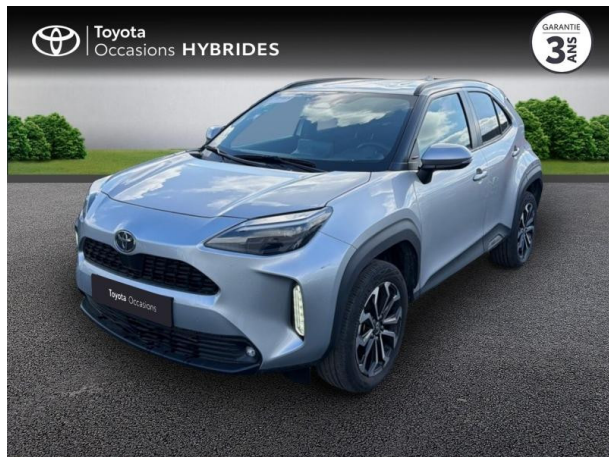

TOYOTA YARIS CROSS 130H DESIGN AWD-I MC24 D'OCCASION

Occasion TOYOTA Yaris Cross

130h Design AWD-i MC24

Toyota Clermont-Ferrand

04 73 28 83 93

Prix :

27 490 €

Un crédit vous engage et doit être remboursé. Vérifiez vos capacités de remboursement avant de vous engager.

Caractéristiques du véhicule

Kilométrage : 19 681 km

Nombre de portes : 5 portes

Puissance réelle : 92 ch

Année : 2024

Énergie : Hybride

Puissance fiscale : 5 CV

Boîte de vitesse : Automatique