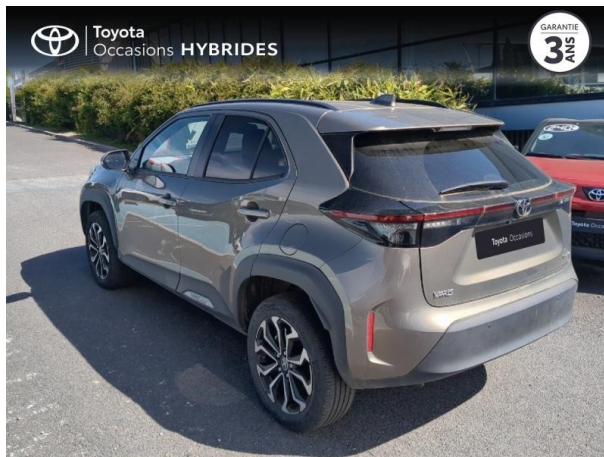

TOYOTA YARIS CROSS 130H DESIGN MC24 D'OCCASION

Occasion TOYOTA Yaris Cross

130h Design MC24

Toyota Clermont-Ferrand

04 73 28 83 93

Prix :

27 990 €

Un crédit vous engage et doit être remboursé. Vérifiez vos capacités de remboursement avant de vous engager.

Caractéristiques du véhicule

Kilométrage : 13 225 km

Nombre de portes : 5 portes

Puissance réelle : 92 ch

Année : 2025

Énergie : Hybride

Puissance fiscale : 5 CV

Boîte de vitesse : Automatique