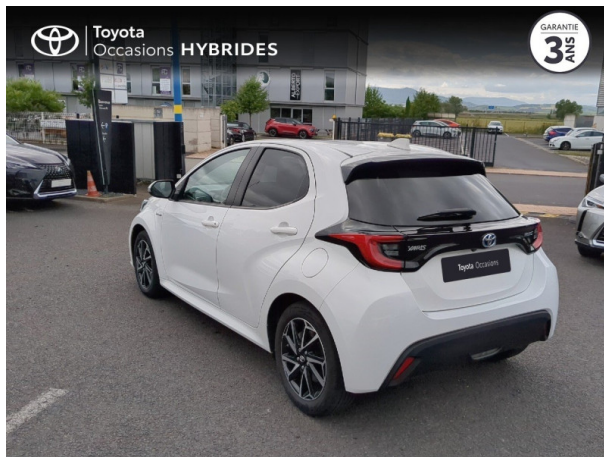

TOYOTA CLERMONT-FERRAND

TOYOTA YARIS 116H DESIGN 5P D'OCCASION

Occasion

TOYOTA Yaris

116h Design 5p

Toyota Clermont-Ferrand

04 73 28 83 93

Prix :

18 990 €

Un crédit vous engage et doit être remboursé. Vérifiez vos capacités de remboursement avant de vous engager.

Caractéristiques du véhicule

- Kilométrage : 23 990 km
- Puissance réelle : 92 ch
- Énergie : Hybride
- Boîte de vitesse : Automatique
- Carrosserie : Berline
- Nombre de portes : 5 portes
- Année : 2020
- Puissance fiscale : 5 CV
- Couleur : Blanc Pur
- Garantie : Label Toyota Occasions 36 mois TFR 36 mois