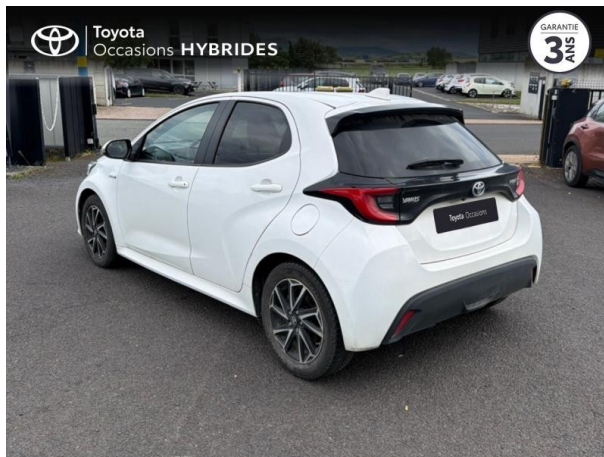

TOYOTA YARIS 116H DESIGN 5P D'OCCASION

Occasion **TOYOTA Yaris**

116h Design 5p

Toyota Clermont-Ferrand

04 73 28 83 93

Prix :

15 490 €

Un crédit vous engage et doit être remboursé. Vérifiez vos capacités de remboursement avant de vous engager.

Caractéristiques du véhicule

Kilométrage : 109 281 km

Nombre de portes : 5 portes

Puissance réelle : 92 ch

Année : 2021

Énergie : Hybride

Puissance fiscale : 5 CV

Boîte de vitesse : Automatique