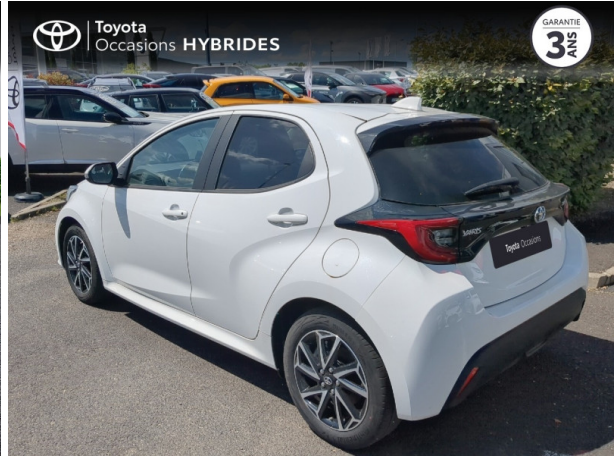

TOYOTA CLERMONT-FERRAND

TOYOTA YARIS 116H DESIGN 5P MY22 D'OCCASION

Occasion **TOYOTA Yaris**

116h Design 5p MY22

Toyota Clermont-Ferrand

04 73 28 83 93

Prix :

19 490 €

Un crédit vous engage et doit être remboursé. Vérifiez vos capacités de remboursement avant de vous engager.

Caractéristiques du véhicule

- Kilométrage : 18 160 km
- Puissance réelle : 92 ch
- Énergie : Hybride
- Boîte de vitesse : Automatique
- Carrosserie : Berline
- Nombre de portes : 5 portes
- Année : 2022
- Puissance fiscale : 5 CV
- Couleur : Blanc
- Garantie : Label Toyota Occasions 36 mois TFR 36 mois